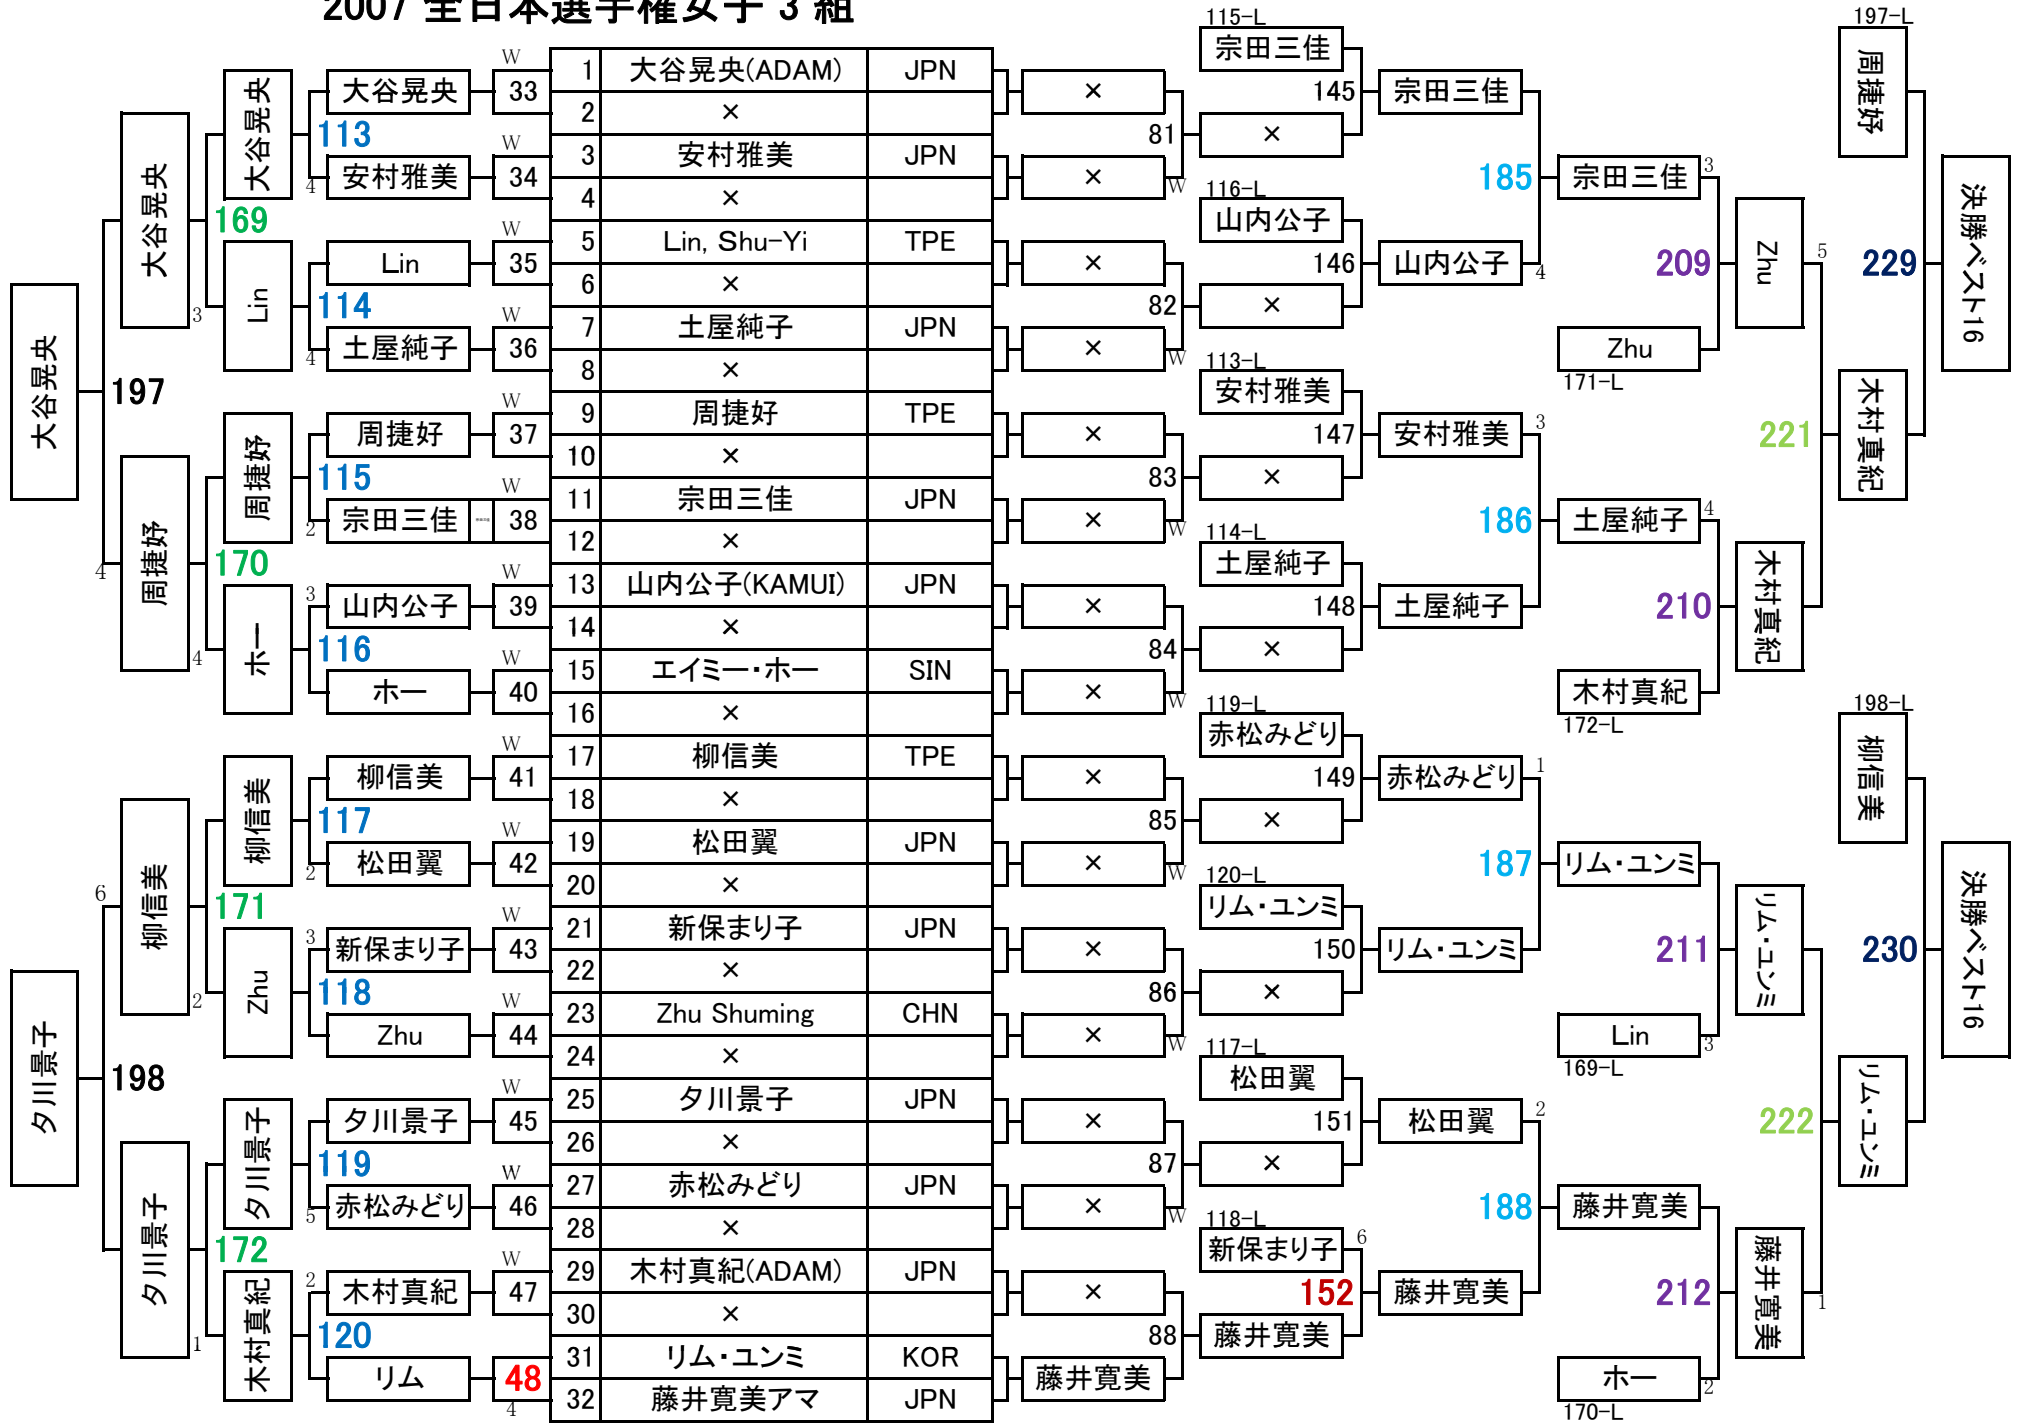

# 2007 全日本選手権女子 1 組

# 2007 全日本選手権女子 2組

# 2007 全日本選手権女子 3組

# 2007 全日本選手権女子 4 組