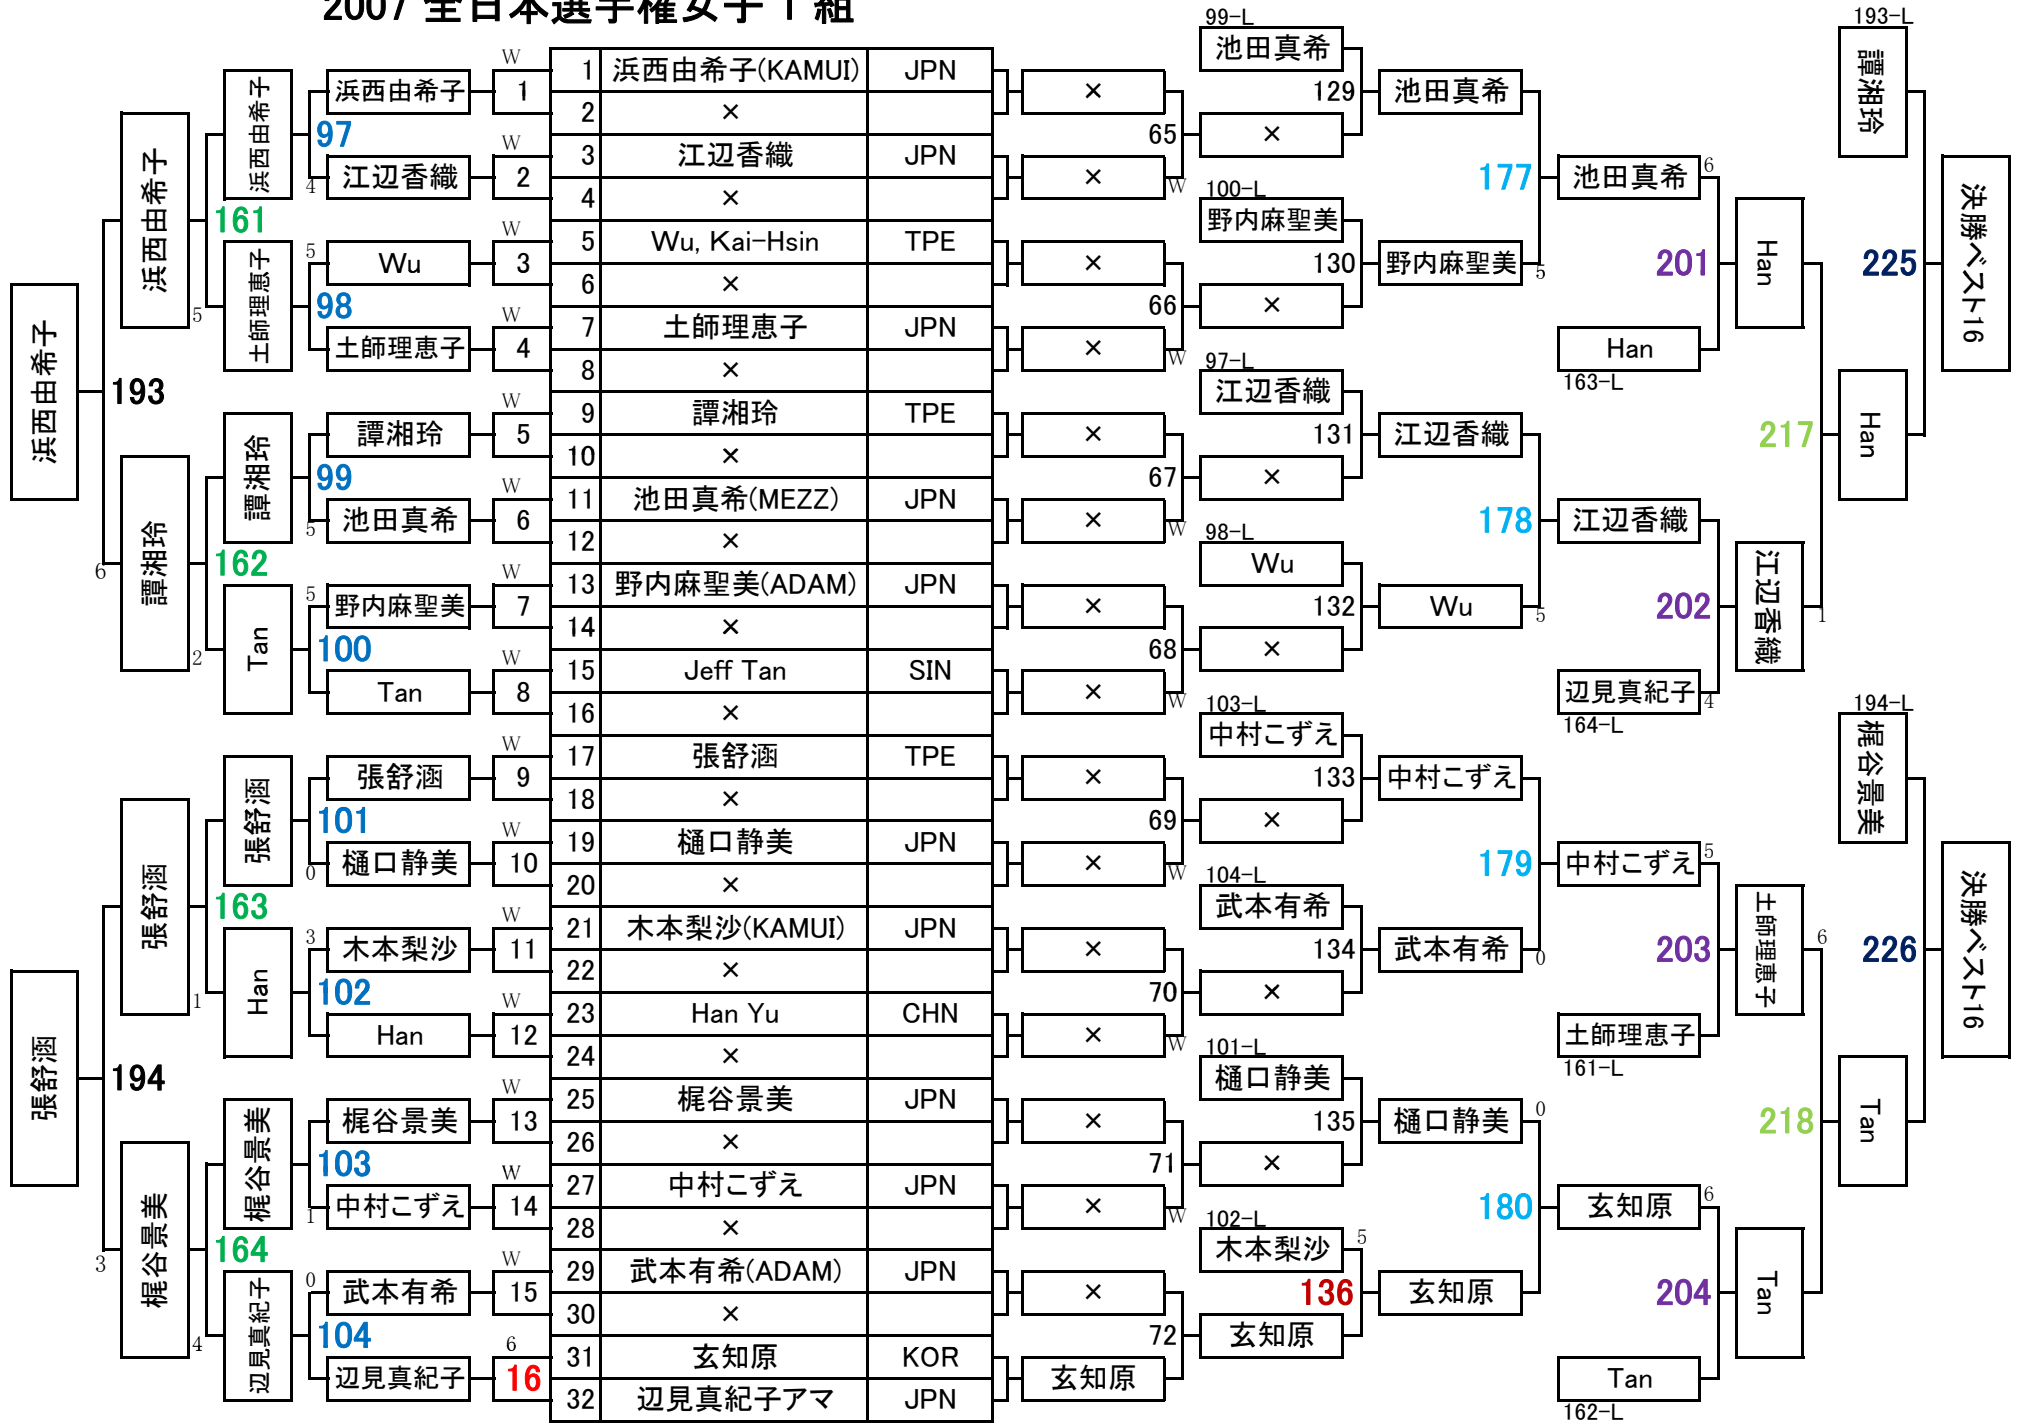

# 2007 全日本選手権女子 1 組

# 2007 全日本選手権女子 2組

# 2007 全日本選手権女子 3組

# 2007 全日本選手権女子 4 組